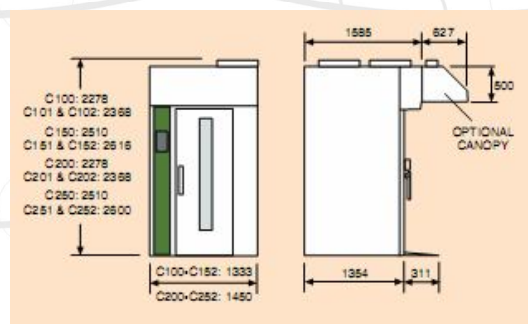

#### РАЗМЕРЫ:

Обновленные печи C-series доступны с  
осени 2011 года.

700mm deep canopy

Sturdy door handle

New door stop

Easy to open door glass

За дополнительной информацией обращайтесь:

Тел/факс: (727) 250-98-11; 293-96-43